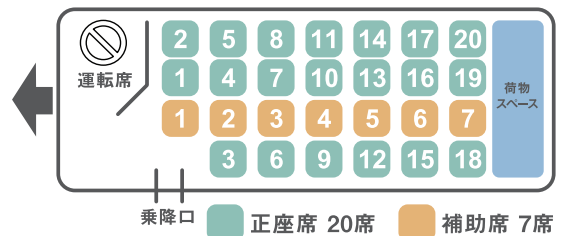

- ・液晶テレビ ・DVDプレイヤー
- ・ボトルクーラー ・踏み台

通行区分:中型

27人乗り
禁煙車

小型27S

標準 装備

- ・液晶テレビ ・DVDプレイヤー
- ・ボトルクーラー ・踏み台 ・荷物スペース

通行区分:中型

27人乗り
禁煙車