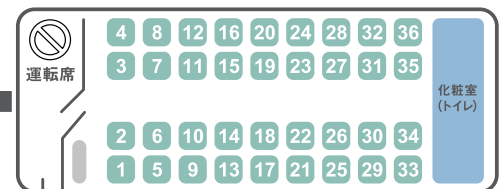

神戸営業所
〒651-2228
兵庫県神戸市西区見津が丘3丁目11-7
(TEL)078-995-2176 (FAX)078-995-2178

36人乗り
禁煙車

大型ラグジュアリー

お客様に「安心」をお届けします!!

標準 装備

- ・ラグジュアリーワイドシート
- ・簡易テーブル
- ・フットレスト
- ・ブランケット
- ・スリッパ
- ・液晶テレビ2台
- ・シンセサイザーカラオケ
- ・テレビピンゴ
- ・DVDプレイヤー
- ・ボトルクーラー
- ・カーボット
- ・乗降時車高ダウン装置
- ・踏み台
- ・床下トランク(大容量)
- ・化粧台(トイレ)
- ・電源コンセント
- ・Wi-Fi

通行区分:特大

乗降口

正座席 36席

27人乗り
禁煙車

中型プレミアム

「プレミアム」な体験してみませんか？

標準 装備

- ・プレミアムワイドシート
- ・簡易テーブル
- ・フットレスト
- ・ブランケット
- ・スリッパ
- ・液晶テレビ2台
- ・シンセサイザー
- ・カラオケ
- ・テレビビンゴ
- ・DVDプレイヤー
- ・ボトルクーラー
- ・カーボット
- ・乗降時車高ダウン装置
- ・踏み台
- ・床下トランク(大容量)
- ・サロンテーブル
- ・Wi-Fi

通行区分:大型

乗降口

正座席 27席 回転対面シート

52人乗り
禁煙車

大型52

標準 装備

- ・液晶テレビ2台 ・シンセサイザーカラオケ ・テレビピンゴ
- ・DVDプレイヤー ・ボトルクーラー ・カーポット
- ・乗降時車高ダウン装置 ・踏み台 ・床下トランク(大容量)
- ・サロンテーブル ・Wi-Fi

通行区分:特大