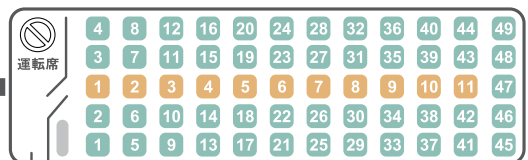

標準 装備

- ・液晶テレビ2台 ・シンセサイザーカラオケ ・テレビビンゴ
- ・DVDプレイヤー ・ボトルクーラー ・カーポット
- ・乗降時車高ダウン装置 ・踏み台 ・床下トランク(大容量)

通行区分:特大