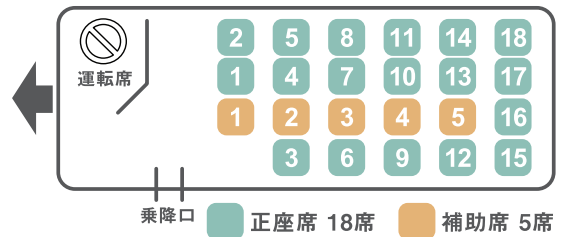

通行区分:特大

乗降口

正座席 49席 補助席 11席

23人乗り
禁煙車

小型23

標準
装備

- ・液晶テレビ ・DVDプレイヤー
- ・ボトルクーラー ・踏み台

通行区分:中型