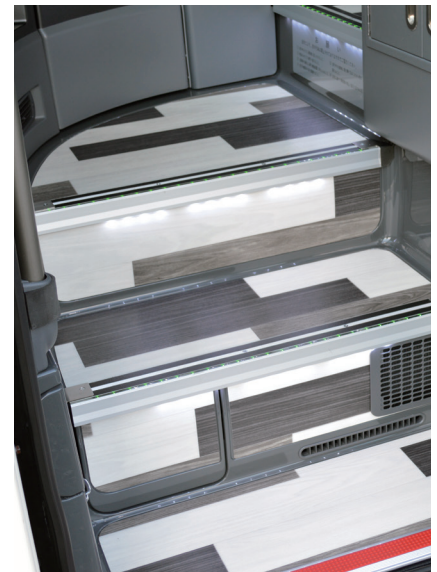

通行区分:特大

乗降口

正座席 36席

27人乗り
禁煙車

中型プレミアム

「プレミアム」な体験してみませんか？

標準 装備

- ・プレミアムワイドシート
- ・簡易テーブル
- ・フットレスト
- ・ブランケット
- ・スリッパ
- ・液晶テレビ2台
- ・シンセサイザー
- ・カラオケ
- ・テレビビンゴ
- ・DVDプレイヤー
- ・ボトルクーラー
- ・カーボット
- ・乗降時車高ダウン装置
- ・踏み台
- ・床下トランク(大容量)
- ・サロンテーブル
- ・Wi-Fi

通行区分:大型

乗降口

正座席 27席 回転対面シート

52人乗り
禁煙車

大型52

標準 装備

- ・液晶テレビ2台 ・シンセサイザーカラオケ ・テレビピンゴ
- ・DVDプレイヤー ・ボトルクーラー ・カーポット
- ・乗降時車高ダウン装置 ・踏み台 ・床下トランク(大容量)
- ・サロンテーブル ・Wi-Fi

通行区分:特大

57人乗り
禁煙車

大型57

標準 装備

- ・液晶テレビ2台 ・シンセサイザーカラオケ ・テレビピンゴ
- ・DVDプレイヤー ・ボトルクーラー ・カーポット
- ・乗降時車高ダウン装置 ・踏み台 ・床下トランク(大容量)

通行区分:特大

59人乗り
禁煙車

大型59

標準 装備