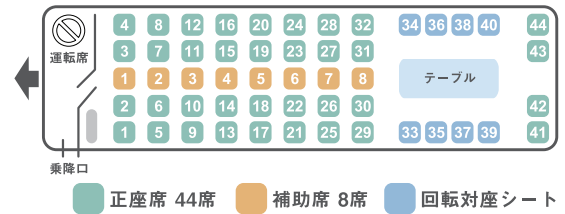

通行区分:特大

乗降口

正座席 36席

27人乗り
禁煙車

中型プレミアム

「プレミアム」な体験してみませんか？

標準 装備

- ・プレミアムワイドシート
- ・簡易テーブル
- ・フットレスト
- ・ブランケット
- ・スリッパ
- ・液晶テレビ2台
- ・シンセサイザー
- ・カラオケ
- ・テレビビンゴ
- ・DVDプレイヤー
- ・ボトルクーラー
- ・カーボット
- ・乗降時車高ダウン装置
- ・踏み台
- ・床下トランク(大容量)
- ・サロンテーブル
- ・Wi-Fi

通行区分:大型

乗降口

正座席 27席 回転対面シート

52人乗り
禁煙車

大型52

標準 装備

- ・液晶テレビ2台 ・シンセサイザーカラオケ ・テレビピンゴ
- ・DVDプレイヤー ・ボトルクーラー ・カーポット
- ・乗降時車高ダウン装置 ・踏み台 ・床下トランク(大容量)
- ・サロンテーブル ・Wi-Fi

通行区分:特大