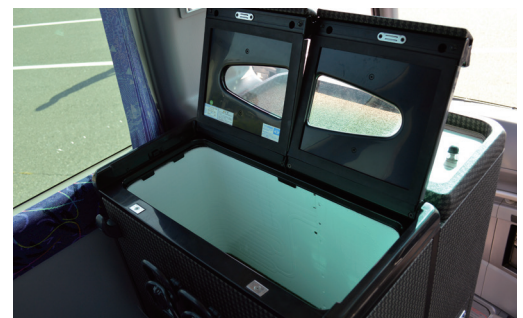

通行区分:特大

乗降口

正座席 36席

27人乗り
禁煙車

中型プレミアム

「プレミアム」な体験してみませんか？

標準 装備

- ・プレミアムワイドシート
- ・簡易テーブル
- ・フットレスト
- ・ブランケット
- ・スリッパ
- ・液晶テレビ2台
- ・シンセサイザー
- ・カラオケ
- ・テレビビンゴ
- ・DVDプレイヤー
- ・ボトルクーラー
- ・カーボット
- ・乗降時車高ダウン装置
- ・踏み台
- ・床下トランク(大容量)
- ・サロンテーブル
- ・Wi-Fi

通行区分:大型

乗降口

正座席 27席 回転対面シート

52人乗り
禁煙車

大型52

標準 装備

- ・液晶テレビ2台 ・シンセサイザーカラオケ ・テレビピンゴ
- ・DVDプレイヤー ・ボトルクーラー ・カーポット
- ・乗降時車高ダウン装置 ・踏み台 ・床下トランク(大容量)
- ・サロンテーブル ・Wi-Fi

通行区分:特大

57人乗り
禁煙車

大型57

標準 装備

- ・液晶テレビ2台 ・シンセサイザーカラオケ ・テレビピンゴ
- ・DVDプレイヤー ・ボトルクーラー ・カーポット
- ・乗降時車高ダウン装置 ・踏み台 ・床下トランク(大容量)

通行区分:特大

59人乗り
禁煙車

大型59

標準 装備