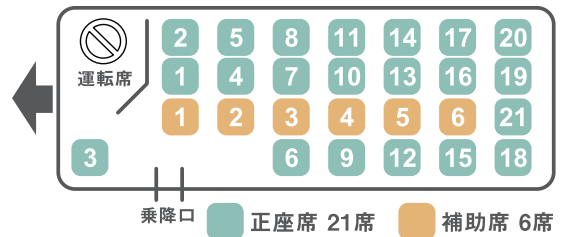

標準 装備

- ・液晶テレビ ・DVDプレイヤー
- ・ボトルクーラー ・踏み台

通行区分:中型