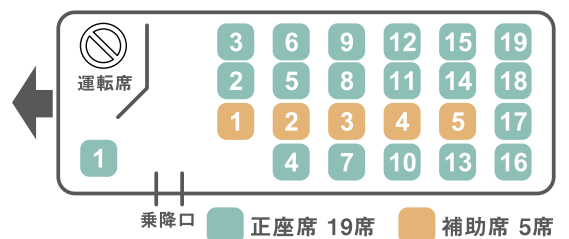

24人乗り
禁煙車

小型24

標準
装備

- ・踏み台

通行区分:中型

27人乗り
禁煙車

小型27

標準 装備